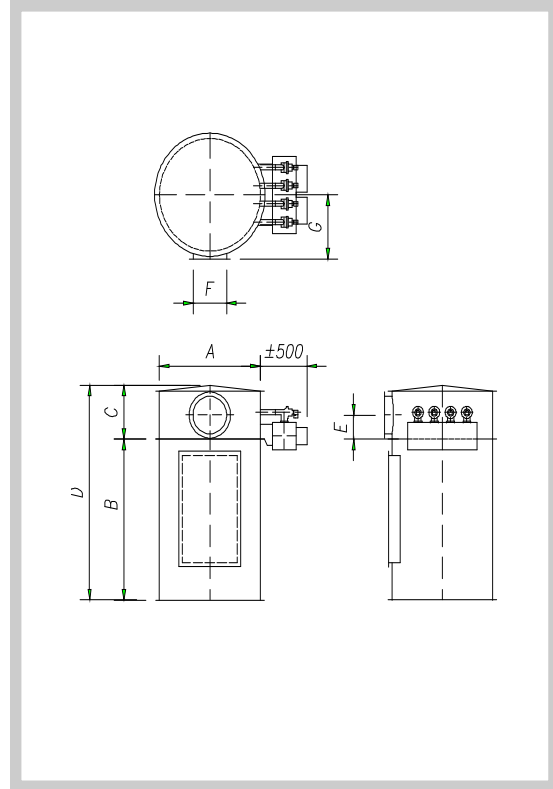

Basic tube filter

Type: POS

Type	m²	ø A	B	C	D	E	ø F	G
POS 07/15	3,9	650	1500	383	1983	175	250	400
POS 07/20	5,2	650	2000	383	2483	175	250	400
POS 07/25	6,5	650	2500	383	2983	175	250	400
POS 07/30	7,9	650	3000	383	3483	175	250	400
POS 07/35	9,1	650	3500	383	3983	175	250	400
POS 12/15	6,8	850	1500	444	2044	200	300	500
POS 12/20	9,1	850	2000	444	2544	200	300	500
POS 12/25	11,3	850	2500	444	3044	200	300	500
POS 12/30	13,6	850	3000	444	3544	200	300	500
POS 12/35	15,8	850	3500	444	4044	200	300	500
POS 18/15	10,1	1050	1500	504	2104	225	350	600
POS 18/20	13,5	1050	2000	504	2604	225	350	600
POS 18/25	16,9	1050	2500	504	3104	225	350	600
POS 18/30	20,3	1050	3000	504	3604	225	350	600
POS 18/35	23,6	1050	3500	504	4104	225	350	600
POS 28/15	15,8	1200	1500	562	2162	250	400	675
POS 28/20	21,1	1200	2000	562	2662	250	400	675
POS 28/25	26,3	1200	2500	562	3162	250	400	675
POS 28/30	31,6	1200	3000	562	3662	250	400	675
POS 28/35	36,9	1200	3500	562	4162	250	400	675
POS 39/15	22,0	1400	1500	673	2273	300	500	775
POS 39/20	29,3	1400	2000	673	2773	300	500	775
POS 39/25	36,6	1400	2500	673	3273	300	500	775
POS 39/30	44,0	1400	3000	673	3773	300	500	775
POS 39/35	53,3	1400	3500	673	4273	300	500	775